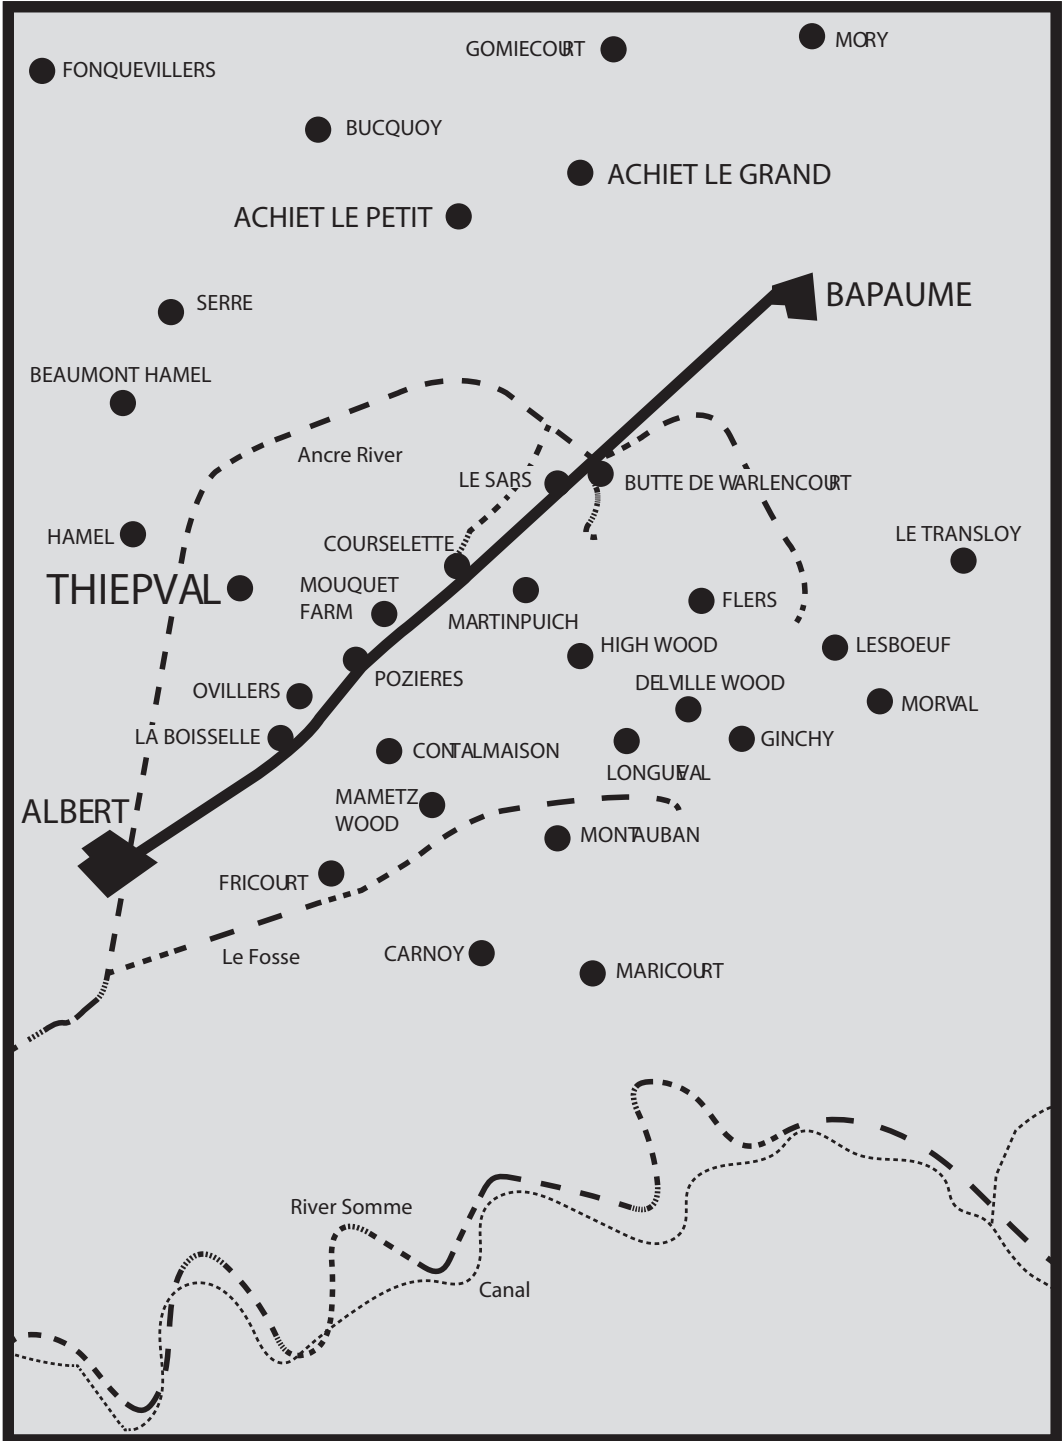

THE SOMME

© Richard Harvey 2014

YPRES SALIENT